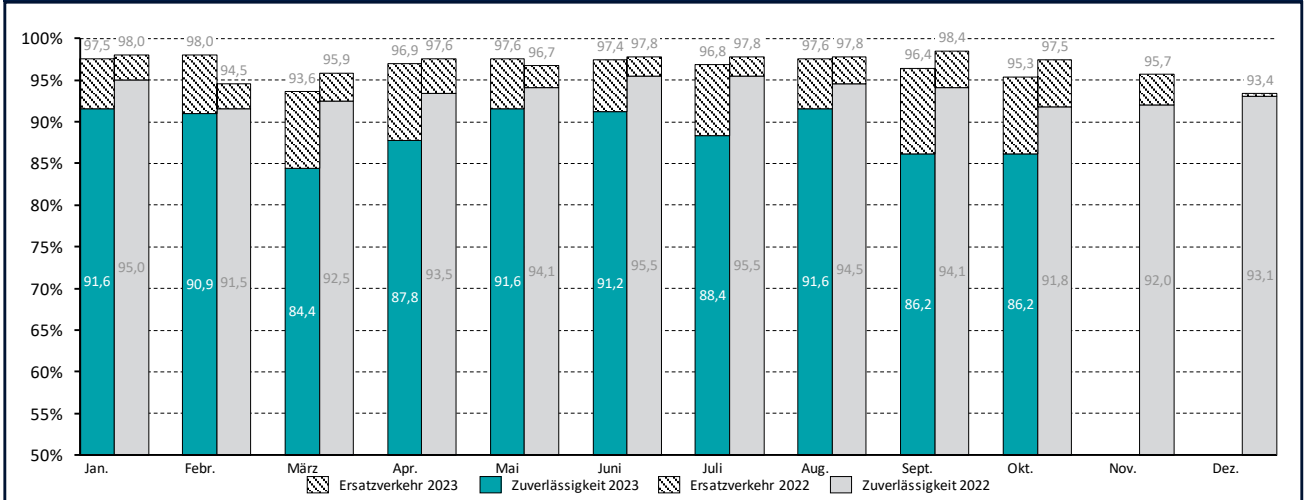

Zuverlässigkeit des SPNV 2023

Zuverlässigkeit im Jahresvergleich

Zuverlässigkeit nach Linien Oktober 2023

1) Im Betrachtungszeitraum kein Zugverkehr

Ausfallursachen im Gesamtnetz Schleswig-Holstein 2023