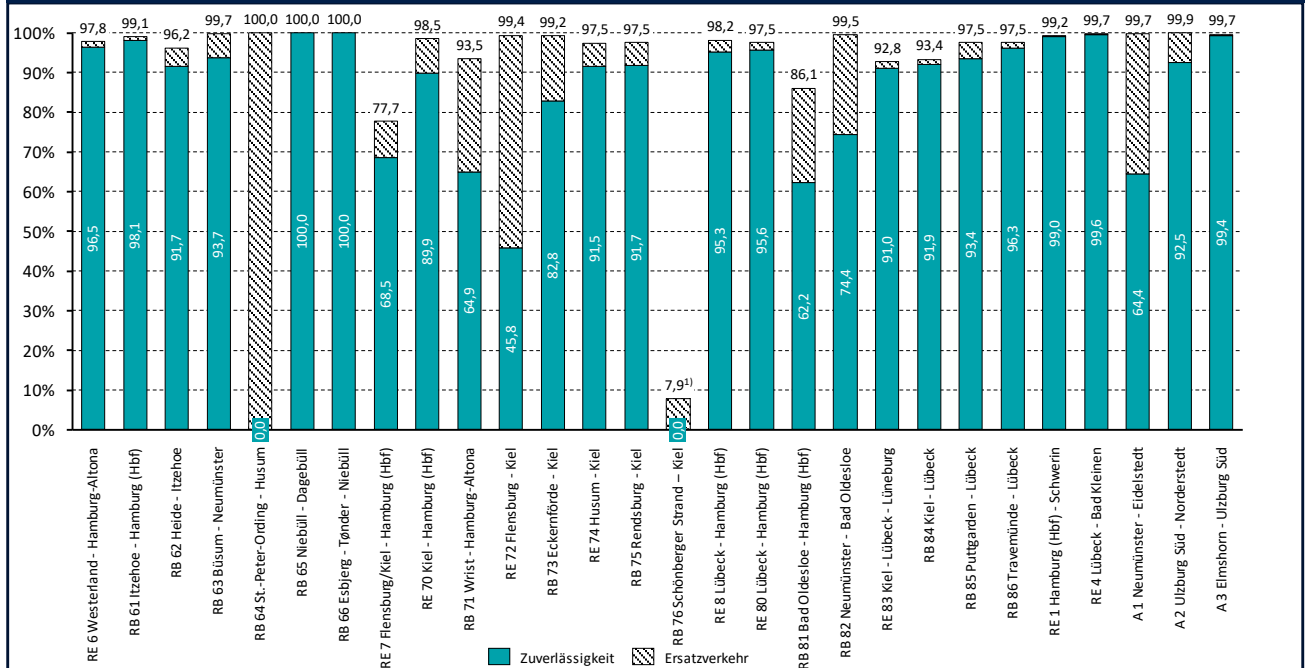

Zuverlässigkeit des SPNV 2023

Zuverlässigkeit im Jahresvergleich

Zuverlässigkeit nach Linien Oktober 2023

1) Im Betrachtungszeitraum kein Zugverkehr

Ausfallursachen im Gesamtnetz Schleswig-Holstein 2023