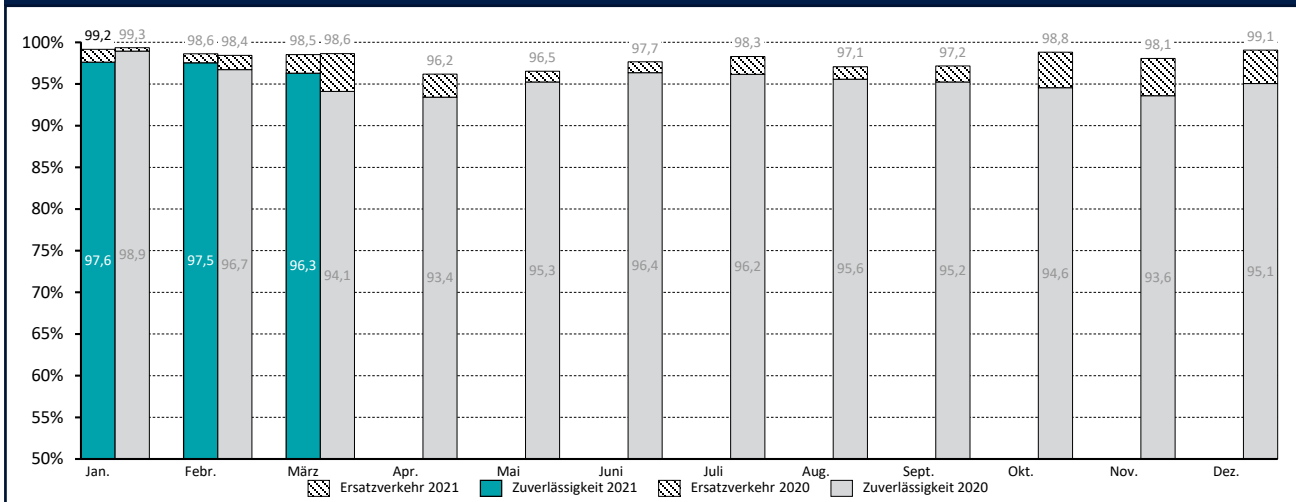

Zuverlässigkeit des SPNV 2021

Zuverlässigkeit im Jahresvergleich

Zuverlässigkeit nach Linien März 2021

Ausfallursachen im Gesamtnetz Schleswig-Holstein 2021